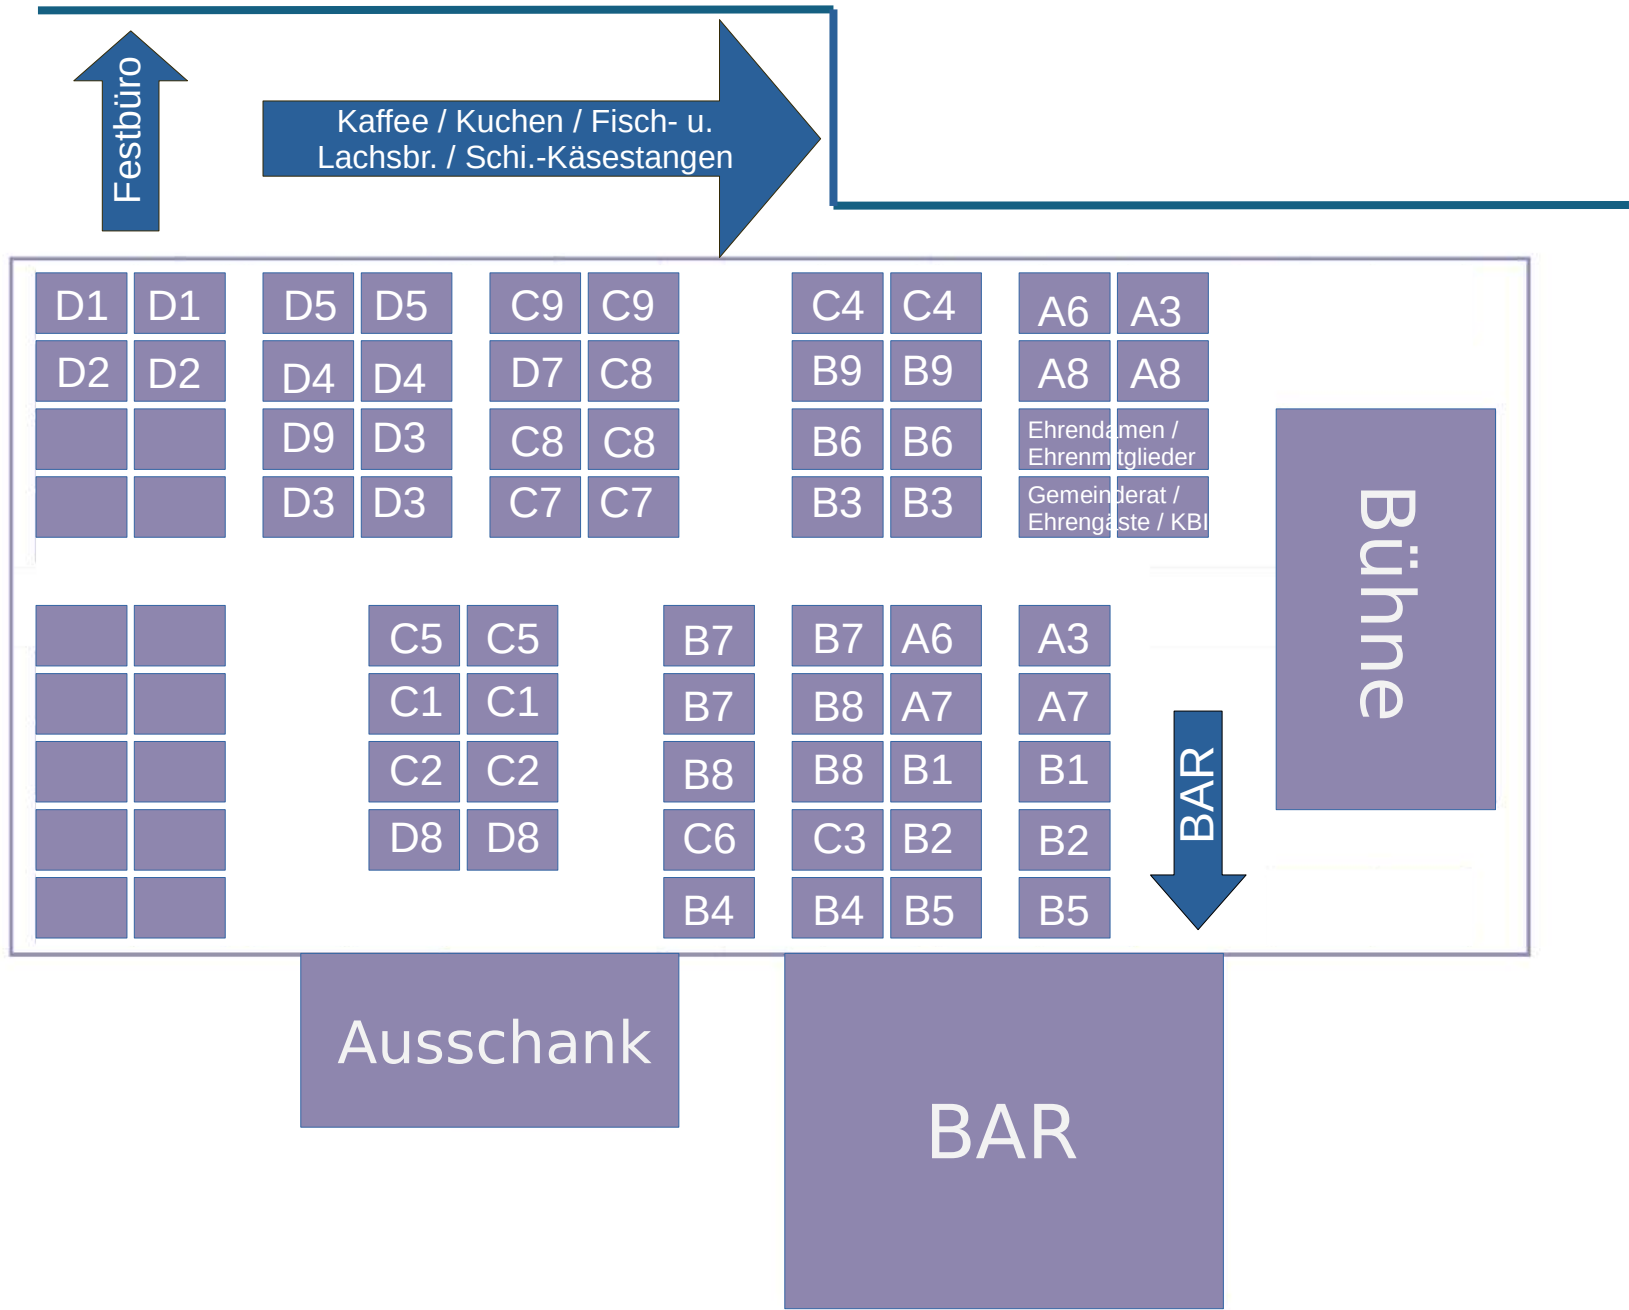

Zeltplan

Allgemeine Informationen:

Kaffee / Kuchen / Fisch- / Lachsbrötchen
Schinken- / Käsestangen gibt es in der Halle

Festbüro im Feuerwehrhaus

Shuttle zu P5 - letzte Fahrt um 18:00 Uhr
Haltestelle Kirche Langenau