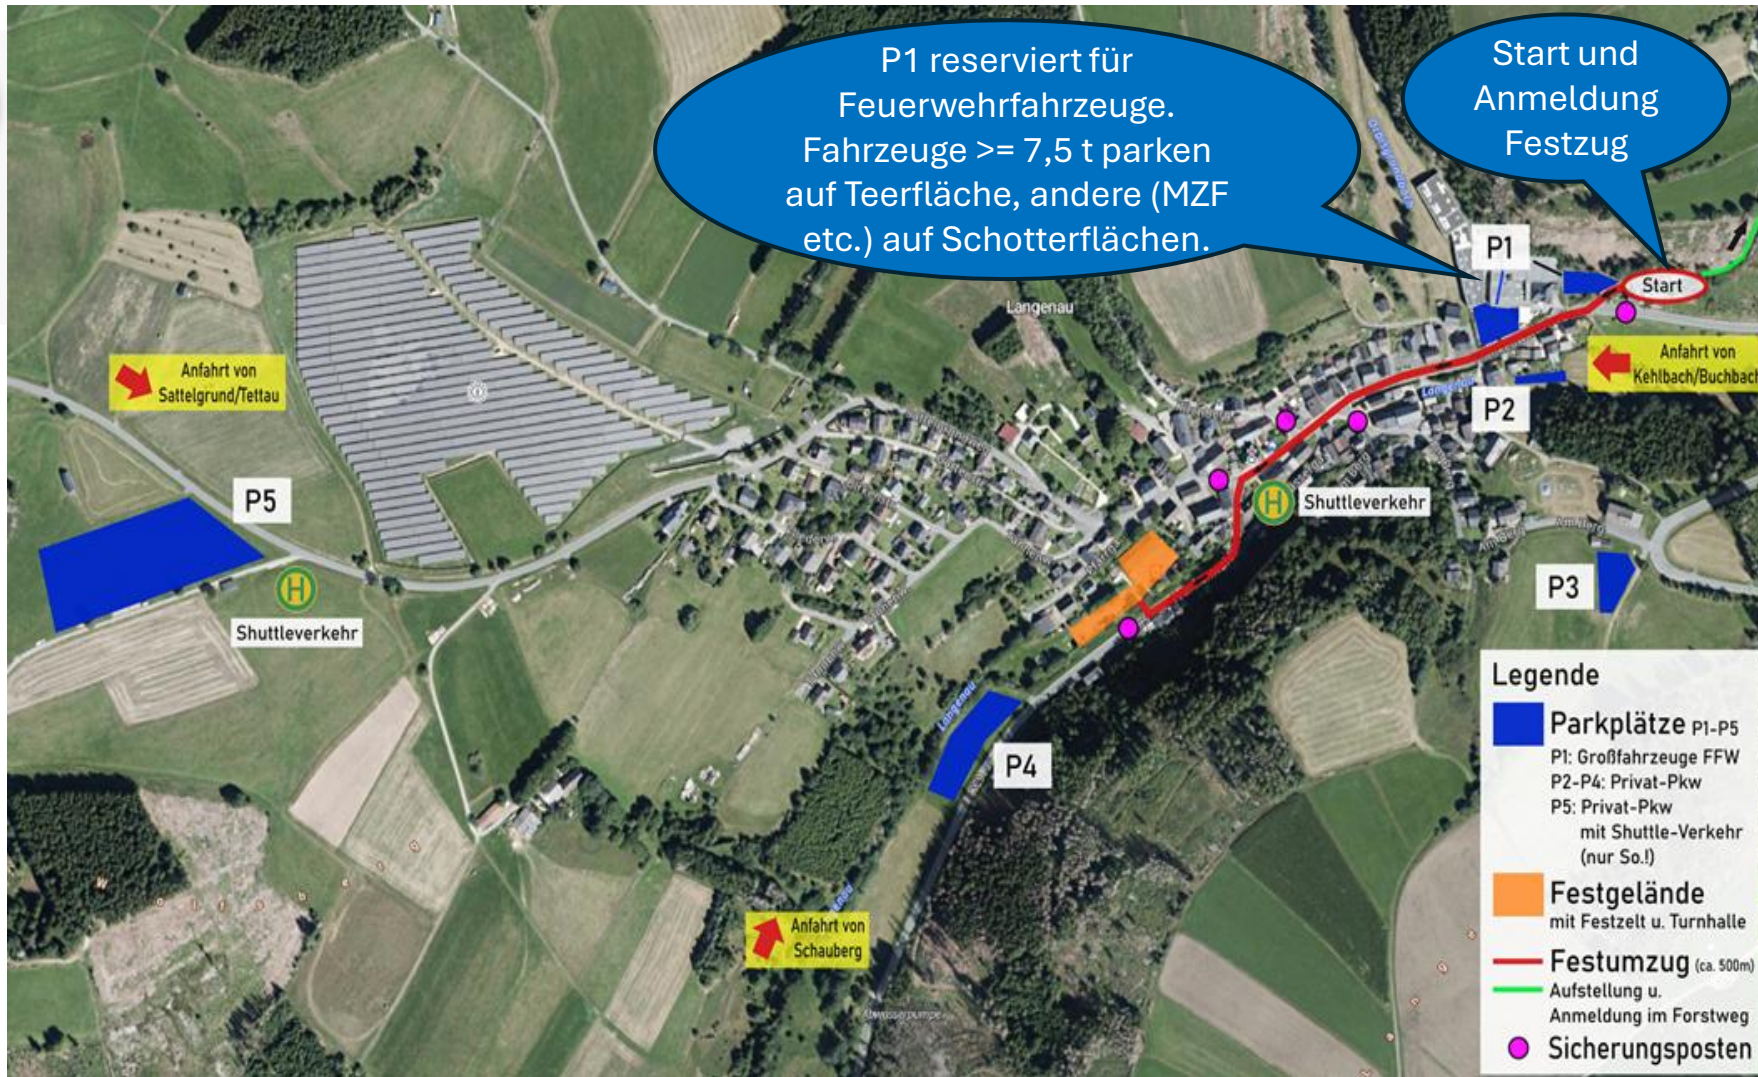

Parkplatzplan

Allgemeine Informationen:

Zum Aussteigen der Teilnehmer Anfahrt über Kehlbach / Buchbach und Forstweg anfahren. Aussteigen nahe P1. Abfahrt über Frankenwaldstraße. Anschließend Parken auf ausgewiesenen Parkplätzen. Von P5 gibt es einen Shuttleverkehr, der die **Fahrer(innen)** zur Kirche bringt. Von dort aus, kurzer Fußweg zur Aufstellung. Shuttle fährt auch NACH dem Umzug die **Fahrer(innen)** bis max. 18 Uhr von Haltestelle Kirche zu P5.